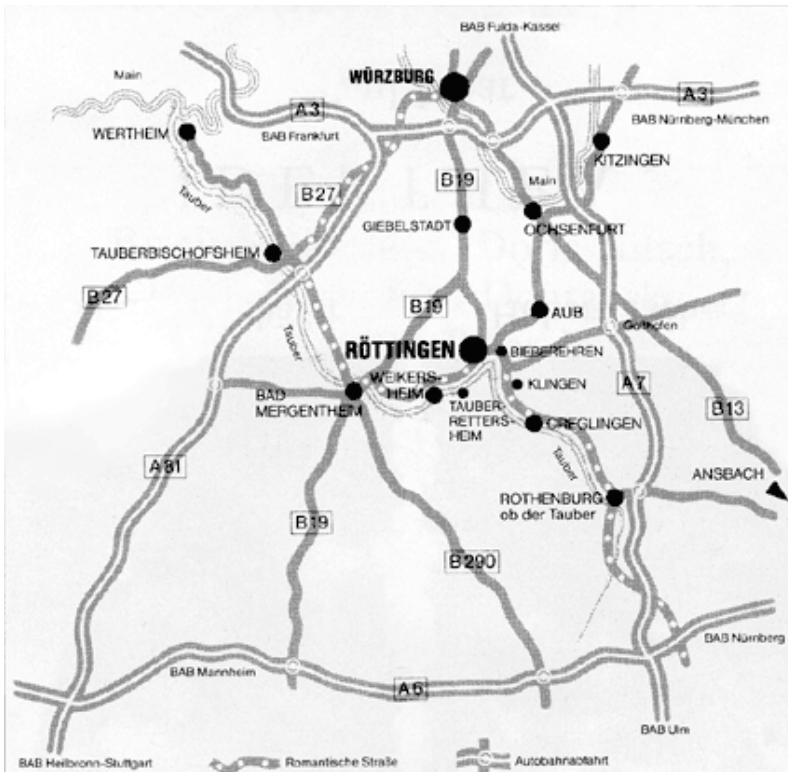

## Von der A3 kommend (Abfahrt Würzburg-Heidingsfeld):

Der B19 –Richtung Schwäbisch Hall- folgen bis Euerhausen, ca. 1,5km nach Euerhausen links abbiegen Richtung Rothenburg. Dem Straßenverlauf folgen. 1,5km vor Röttingen, rechts in das Gewerbegebiet Nord einbiegen.

## Von der A7 kommend (Rothenburg):

Richtung Rothenburg, In Rothenburg, Richtung Bad Mergentheim. Dem Straßenverlauf folgen (Detwang-Bettwar-Tauberscheckenbach-Tauberzell-Archshofen-Craintal-Creglingen-Klingen-Bieberehren-Röttingen). In Röttingen nach Rechts abzweigen – Richtung Würzburg. Nach 1,5km nach links in das Gewerbegebiet Nord einbiegen.

## Von der A6 kommend:

Bis Feuchtwanger Kreuz, abbiegen auf die A7, weiter siehe oben

## Aus Richtung Uffenheim:

In Uffenheim (von B13) links abbiegen, Richtung Bad Mergentheim (Adelhofen-Simmershofen (gerade aus)-Sechselbach) Dem Straßenverlauf folgen bis Kreuzung Rechts abbiegen Richtung Röttingen. In Röttingen nach Rechts abzweigen – Richtung Würzburg. Nach 1,5km nach links in das Gewerbegebiet Nord einbiegen.